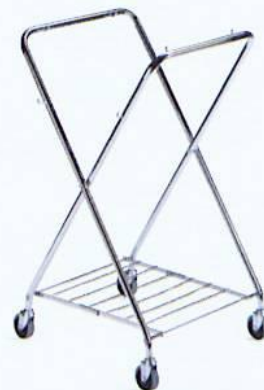

CARRELLI PORTASACCO BAG HOLDING TROLLEYS

I CARRELLI PORTASACCO SONO, NELLE LORO DIVERSE VERSIONI, L'ELEMENTO INDISPENSABILE PER LA RACCOLTA, ANCHE DIFFERENZIATA, DEI RIFIUTI SOLIDI. ALCUNI MODELLI SONO STATI COMUNQUE APPPOSITAMENTE CONCEPITI PER LA RACCOLTA DELLA BIANCHERIA IN AMBIENTE OSPEDALIERO.

THE DIFFERENT MODELS OF BAG HOLDING TROLLEYS ARE THE NECESSARY EQUIPMENT FOR THE WASTE AND SEPARATE WASTE COLLECTION. SOME MODELS HAVE BEEN SPECIFICALLY CREATED FOR THE LAUNDRY COLLECTION.

ART. 8042

CARRELLI PORTASACCO CROMATO CON ATTACCO QUADRO
CHROMED TROLLEY WITH SQUARE BAGHOLDER

ART. 8042/3

CARRELLI PORTASACCO CROMATO
CHROMED TROLLEY

ART. 8042/1 ART. 30156

CARRELLI PORTASACCO CROMATO CON ATTACCO QUADRO SMONTABILE
CHROMED TROLLEY WITH DETACHABLE BAGHOLDER
PORTASACCO PER ART. 8042/1 E ART. 8042/3
BAGHOLDER FITTING ART. 8042/1 AND 8042/3